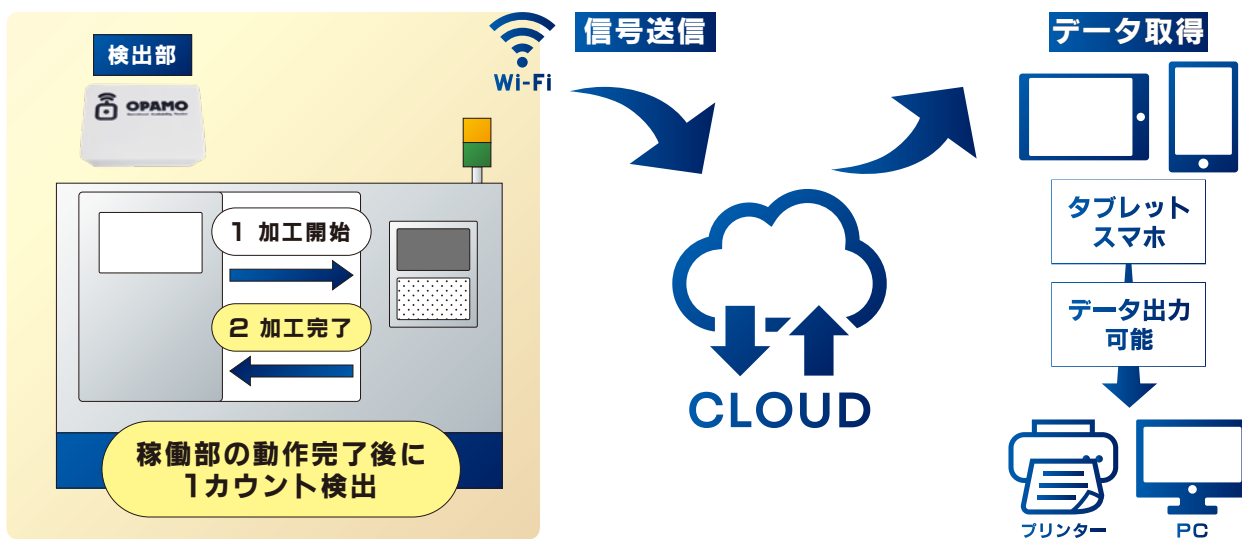

2025年発売予定

OPAMPO

で簡単に
データを
検出・出力!!

これなら出来る!!

※OPAMPO ... Operational Availability Monitor

データ検出から取得・印刷までの流れ

~~RS-232接続~~
~~RS-485接続~~

配線工事不要